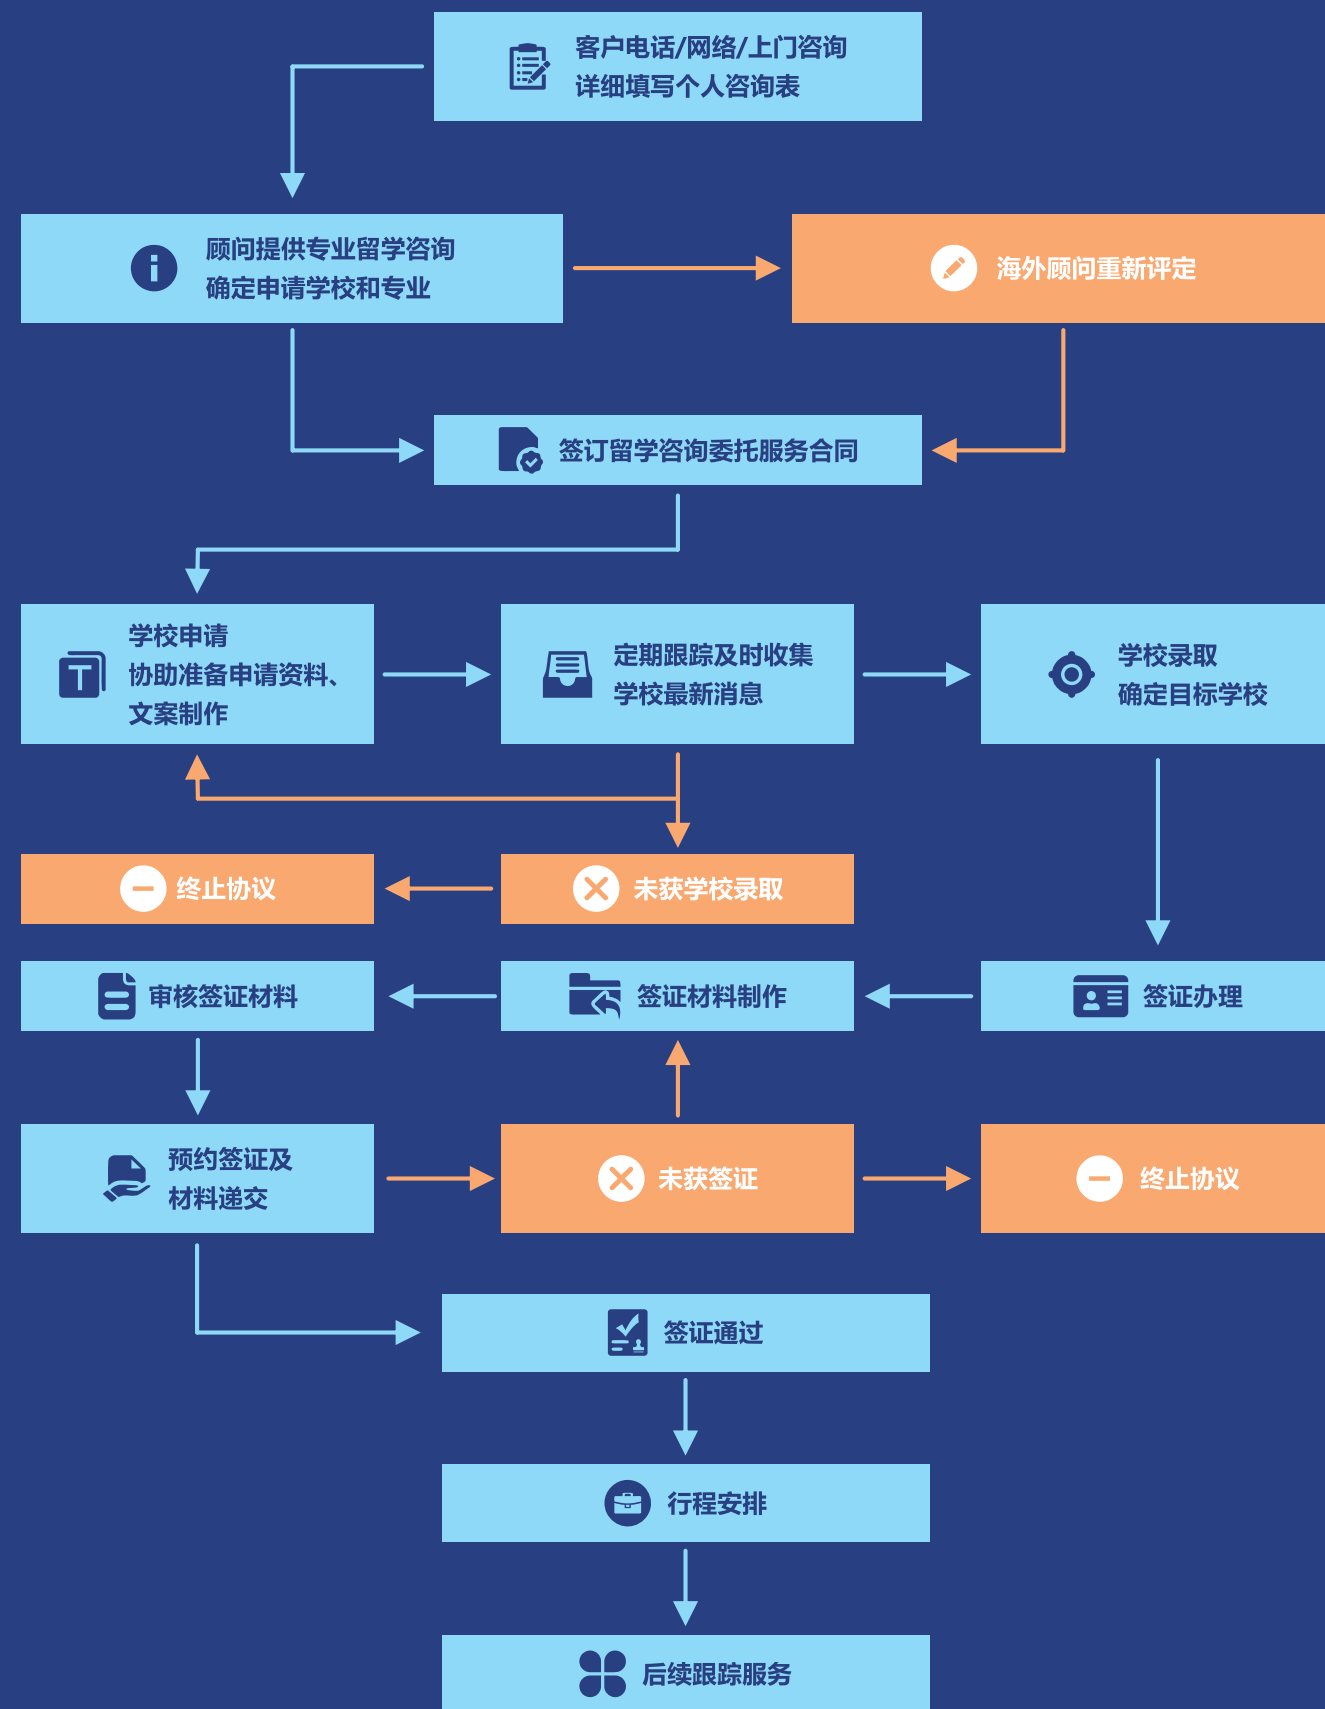

每周休息一天。

实习结束，出具实习报告。

AMERICA
美国

- 收费标准** 约3万人民币
- 签证类型** 美国国务院教育交流文化局派发的J1签证
- 实习期间** 每年6.1-9.15（3-4个月）
- 主要专业** 英语/国贸/酒店旅游管理专业
- 实习薪资** 15-20美金/小时
- 福利待遇** 企业安排住宿

【所获得实习学分经学院批准可置换校内实习学分】

一站式升学服务

入学材料清单

- 报名申请表
- 个人有效护照复印件
- 个人高中（或同等学历）毕业证公证书原件一份（中英文对照）
- 个人高中（或同等学历）成绩单公证书原件一份（中英文对照）
- 个人无犯罪记录证明公证书原件一份（中英文对照）
- 身份证复印件一份
- 白底彩色2寸证件照十张
- 报读英文授课专业提供雅思或托福成绩证明（如有）
- 肺结核体检报告（英国）
- 财产证明（多个国家）