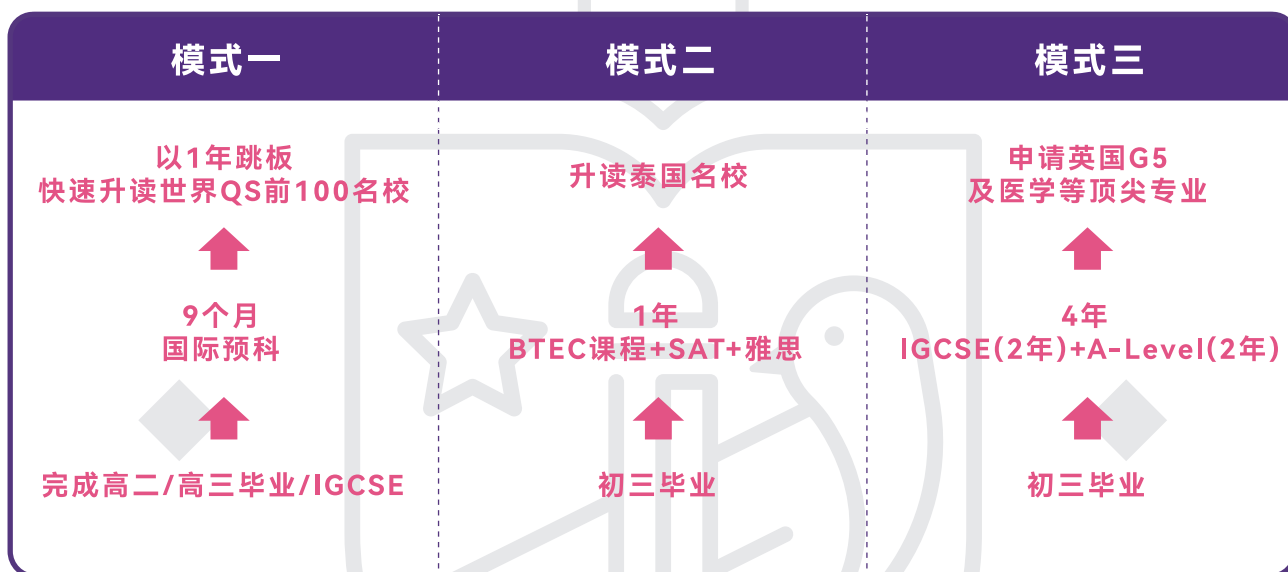

国际IGCSE课程 (YEAR 10-11)

- 英国剑桥IGCSE官方课程，打好基础，衔接A-LEVEL、BTEC或预科课程。
- 科目涵盖数学、科学、商业、英语、人文学科等。

英国A-LEVEL课程 (两年制)

- 采用英国 SIXTH FORM COLLEGE 教学体系，我校提供 A-LEVEL 主修科目包括：数学、化学、生物、物理等理工科目。
- 学制2年，课程体系严谨，学术含金量高。
- 适合计划申请医学、工程、自然科学等高学术门槛专业的学生。
- 学生在完成课程并参加官方考试后，可申请全球范围内国家/地区的顶尖大学。

课程模式

COURSE MODE

升学方向

DEGREE PROGRESSION OPTIONS

方向	专业
商科	金融、商业经济、商业管理、银行与金融、会计与金融、会计与管理、经济学、经济与金融、市场营销、经济与市场、市场管理、国际商务、管理学、企业管理、工商管理、工商管理与创业、人力资源管理、管理与人力资源管理、奢侈品管理、时尚营销、数字营销策略、商业与媒体传播等
人文社科	文学、历史、哲学、法律、政治学(PPE)、新闻学、广告学、社会学、人类学、教育学、语言学、心理学、国际关系、文化与传媒研究、区域研究、性别研究、电影研究、文化创意产业、小语种等
理工科	计算机、数学、生物医药、化学、运动与健康科学、机械电子工程、动物学等
医学	心理学、临床、化工制药、医学、护理等
艺术类	时尚管理、奢侈品管理、时尚营销、时尚传播与造型、纯艺、艺术管理、动画设计、游戏设计、交互设计、插画、视觉传达、平面设计、摄影、传媒、文化产业管理