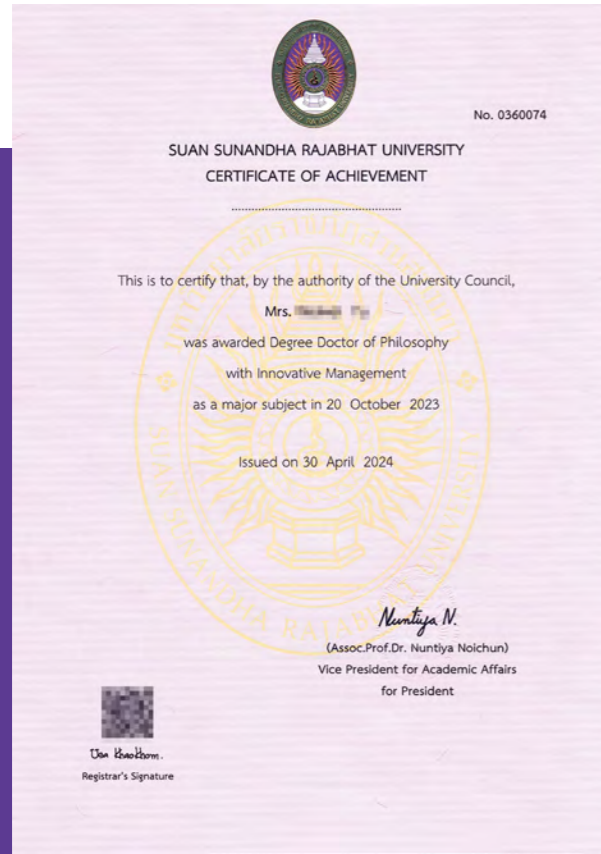

毕业证明证件展示

毕业证书

按照宣素那他皇家大学规定
正常完成学习的结业证明

Course	Course Title	Cr.	Gr.	Course	Course Title	Cr.	Gr.
Semester 2/2019							
PH0204	Innovative Management in The Age of Globalization	3	B+		Perceived Value that Affects Customer Demand with the Moderator Role of		
PH0205	Management of Human and Social Capital	3	B+		Wasting Frequency Behavior of the Chinese Basketball Association		
Semester 3/2019							
PH0302	Advanced Statistical Methods	3	A				
Semester 1/2020							
PH0206	Management of Knowledge-Based Economy and Society	3	B+				
PH0304	Seminar on Business Innovative Management	3	A				
Semester 2/2020							
PH0102	Advanced Thesis II: Methodology in Innovative Management	3	B+				
Semester 3/2020							
PH0909	Thesis 1	6	S				
Semester 1/2021							
PH0910	Thesis 2	6	S				
Semester 2/2021							
PH0911	Thesis 3	12	S				
Semester 3/2021							
PH0912	Thesis 4	12	G				
Semester 1/2022							
	Maintain Status						
Semester 2/2022							
	Maintain Status						
Semester 3/2022							
	Maintain Status						
Semester 1/2023							
	Maintain Status						
Thesis : The Influence of Service Quality and							
Total No. of Credits Earned		54	Grade Point Average		3.66		

学生成绩单

宣素那他皇家大学学生成绩单包括每学期就读时间、就读课程、课程GPA及综合GPA成绩信息