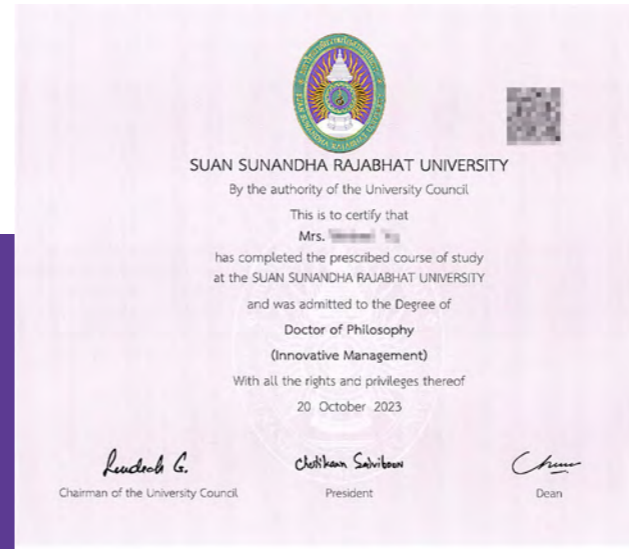

毕业证明证件展示

毕业证书

按照宣素那他皇家大学规定
正常完成学习的结业证明

Course	Course Title	Cr.	Gr.	Course	Course Title	Cr.	Gr.
Semester 2/2019							
PH0204	Innovative Management in The Age of Globalization	3	B+		Perceived Value that Affects Customer Demand with the Moderator Role of		
PH0205	Management of Human and Social Capital	3	B+		Wasting Frequency Behavior of the Chinese Basketball Association		
Semester 3/2019							
PH0302	Advanced Statistical Methods	3	A				
Semester 1/2020							
PH0206	Management of Knowledge-Based Economy and Society	3	B+				
PH0304	Seminar on Business Innovative Management	3	A				
Semester 2/2020							
PH0102	Advanced Thesis II: Methodology in Innovative Management	3	B+				
Semester 3/2020							
PH0909	Thesis 1	6	S				
Semester 1/2021							
PH0910	Thesis 2	6	S				
Semester 2/2021							
PH0911	Thesis 3	12	S				
Semester 3/2021							
PH0912	Thesis 4	12	G				
Semester 1/2022							
	Maintain Status						
Semester 2/2022							
	Maintain Status						
Semester 3/2022							
	Maintain Status						
Semester 1/2023							
	Maintain Status						
Thesis : The Influence of Service Quality and							
Total No. of Credits Earned		54	Grade Point Average		3.66		

学生成绩单

宣素那他皇家大学学生成绩单包括每学期就读时间、就读课程、课程GPA及综合GPA成绩信息

学位证书

由泰国宣素那他皇家大学为学生颁发的全日制学位证书（图中所示为博士学位）

中国留学服务中心 学位认证书

泰国宣素那他皇家大学学位证书均符合中国教育部留学服务中心认证标准，按照规定完成学习获得的学位证书可获得认证