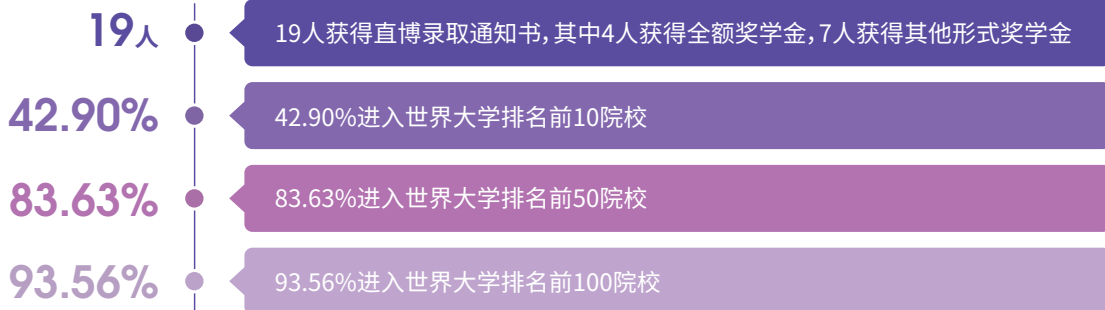

西浦以其独特的办学理念和优异的培养质量，成为学生实现“换道超车”的首选。西浦本科毕业生前往世界一流大学深造的比例及质量一直在全国保持领先。2024届西浦国内统招毕业生的毕业去向落实率达93.39%，其中选择继续深造的比例为88.99%。西浦毕业生开阔的国际视野、扎实的专业能力和优异的综合素养，赢得了世界五百强等国内外知名用人单位的高度认可。

2024届国内统招毕业生深造情况