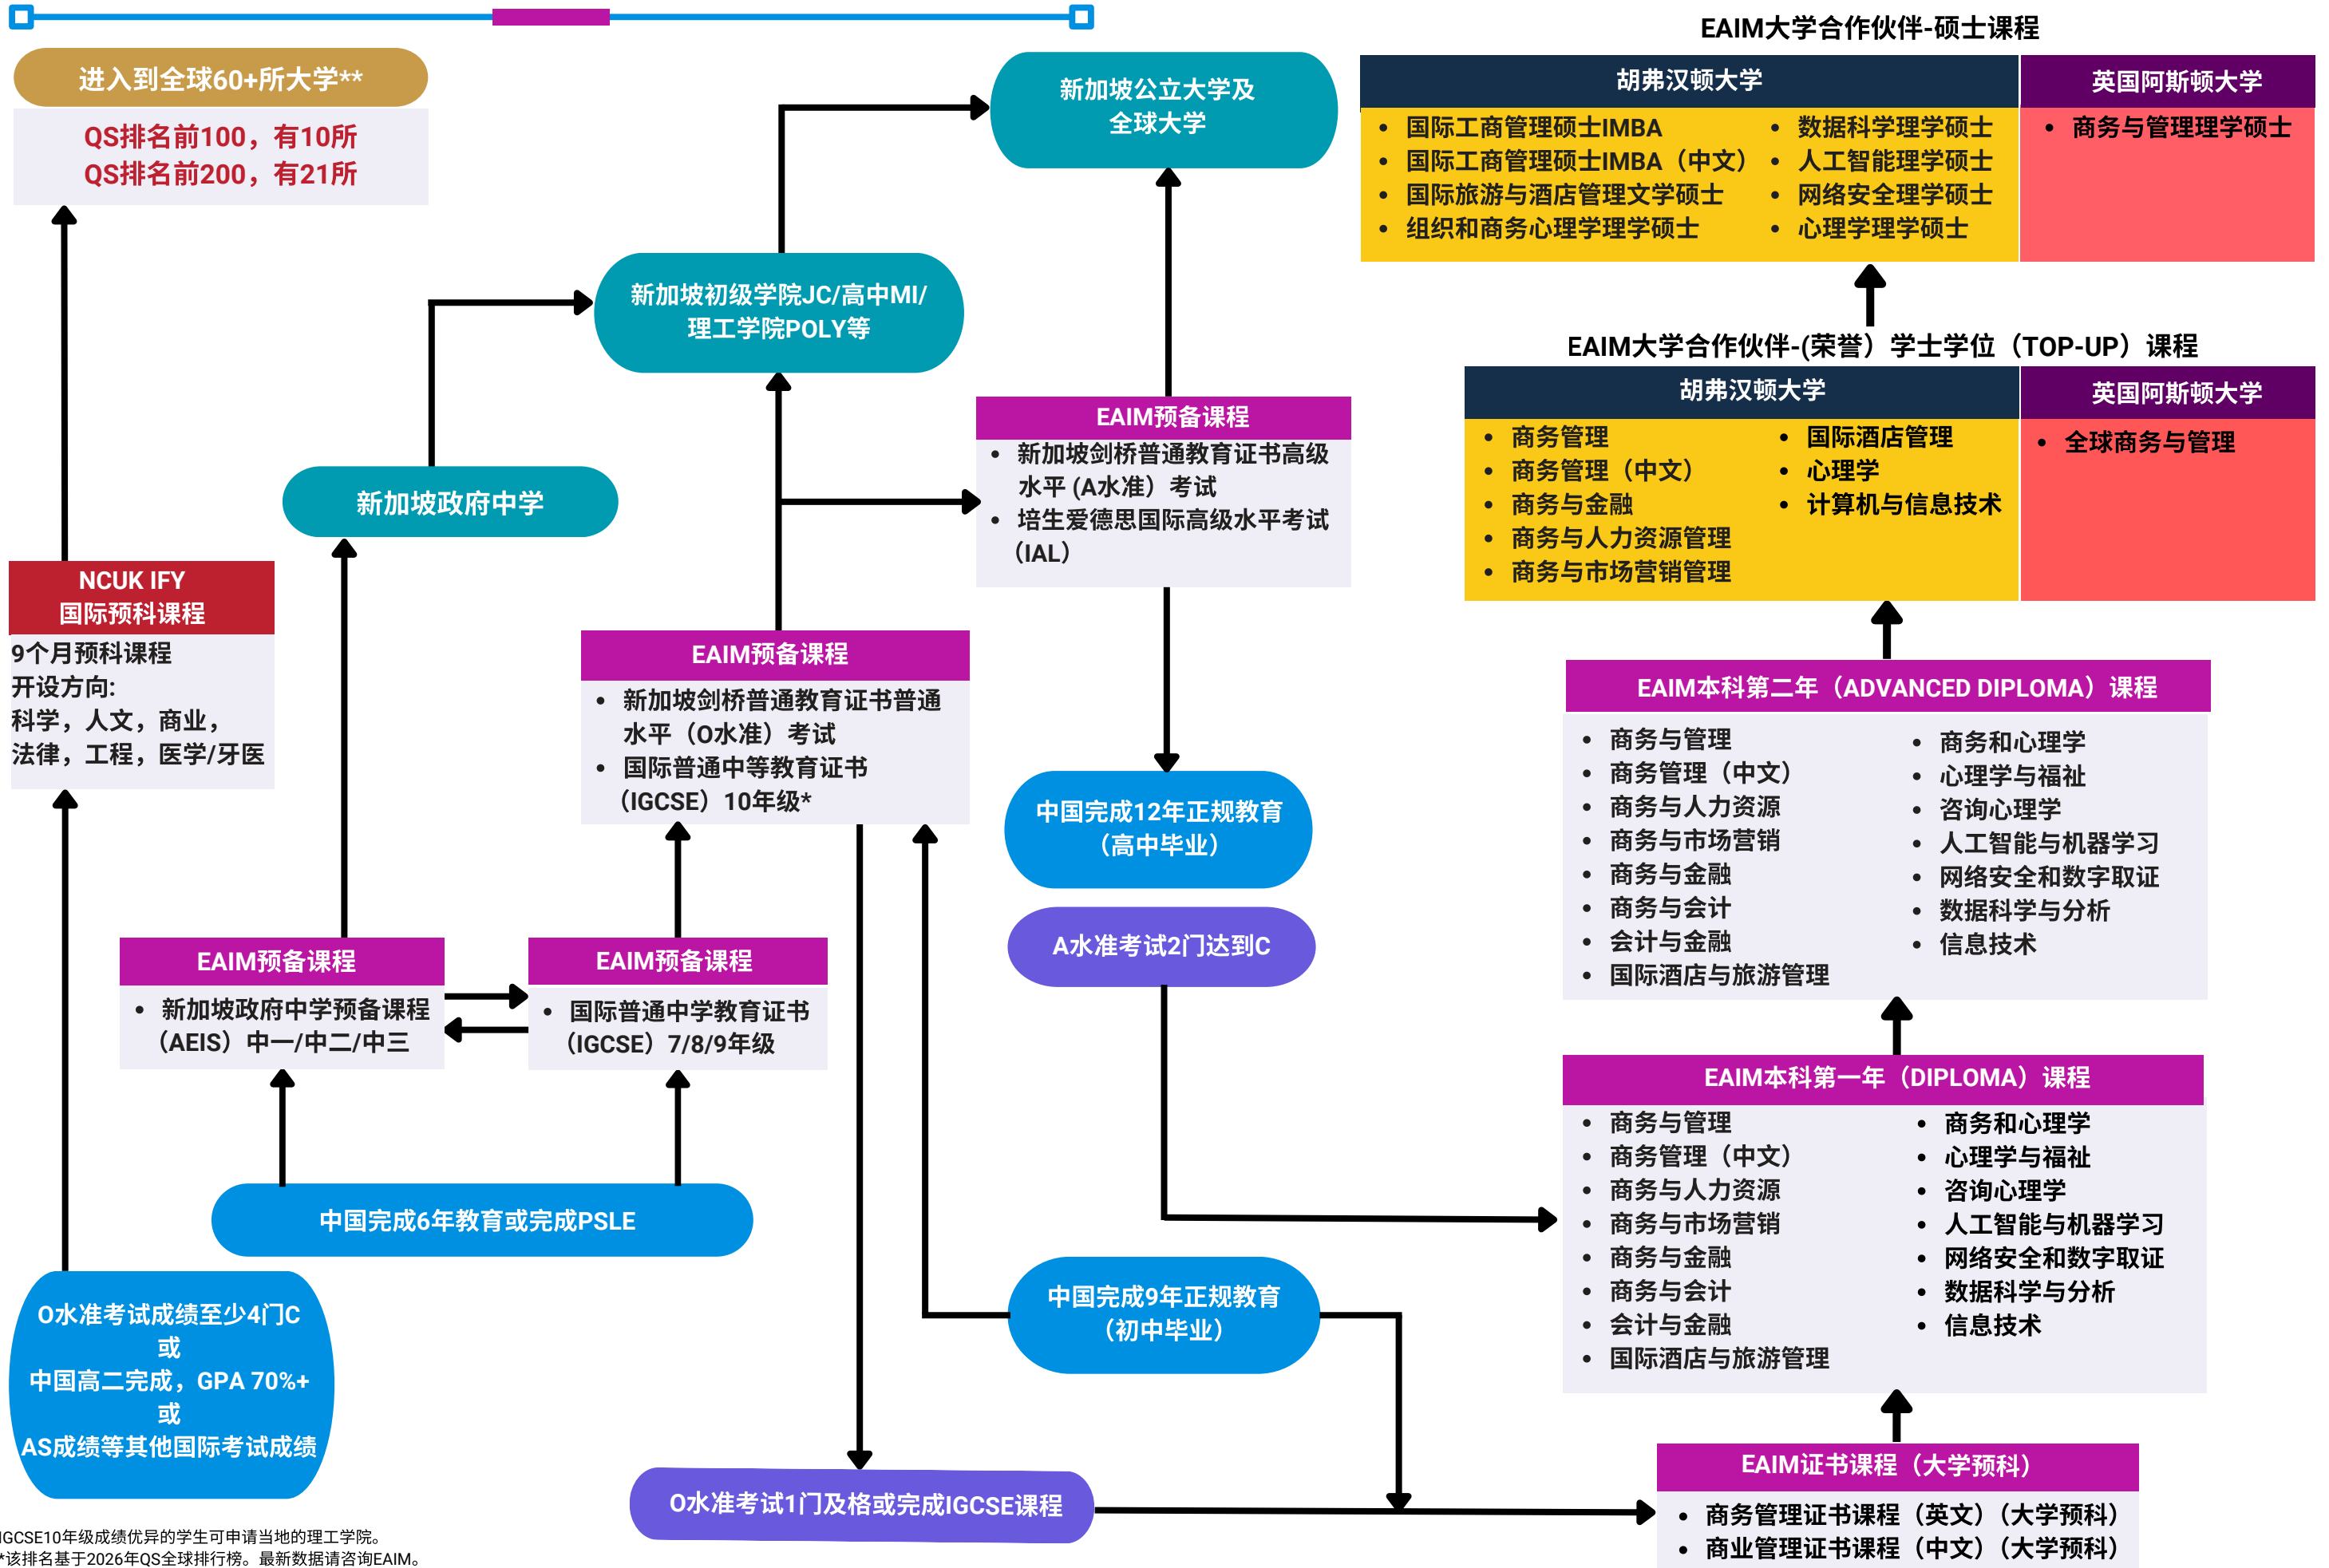

4年

新加坡政府  
教育信托认证

10大

主要学科

前3名

最受欢迎的大专 &  
高级大专课程的私立院校  
(Job Central Learning  
survey 2017)

# 升学途径

\*IGCSE10年级成绩优异的学生可申请当地的理工学院。  
\*\*该排名基于2026年QS全球排行榜。最新数据请咨询EAIM。  
所有课程录取均须满足最低入学要求。